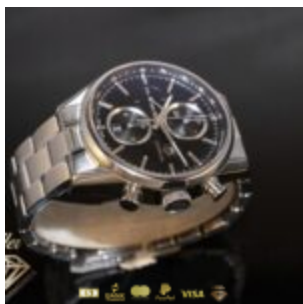

## Tag Heuer Carrera en caucho

[Read More](#)

**Price:**

---

## Tag Heuer Carrera 43 mm

[Read More](#)

**Price:**

---